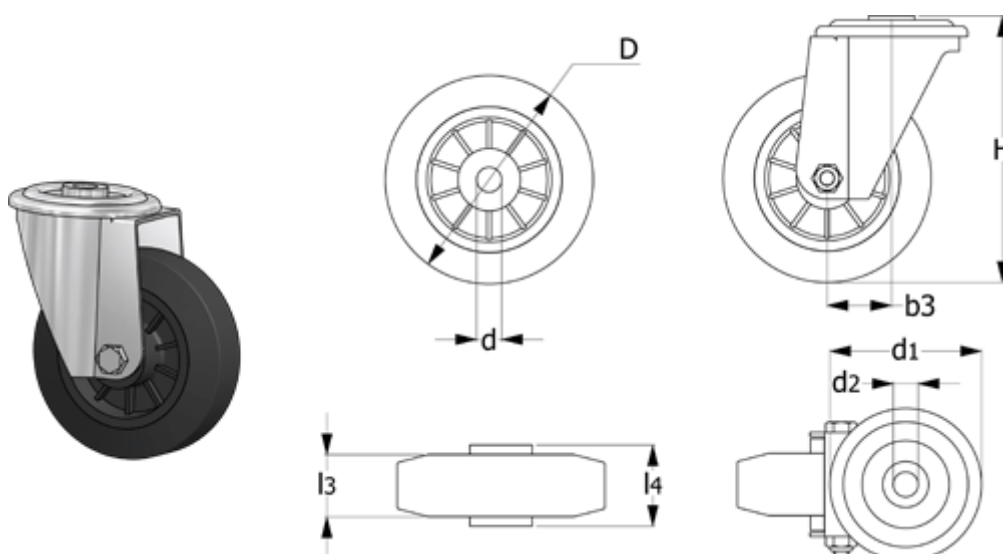

Varenummer: 2314449701
 Beskrivelse: E+G gummi hjul 449701
 RE.E2-080-FBL Drejeligt konsol u/bremse

Mål

| | | | |
|-------------------------|-------|-------------------|-----------------|
| b3 | = 39 | Kode | = 449701 |
| d | = 12 | l3 | = 25 |
| D | = 80 | l4 | = 39 |
| d1 | = 73 | Rullemodstand (N) | = 500 |
| d2 | = 12 | Type | = RE.E2-080-FBL |
| Dynamisk belastning (N) | = 650 | | |
| g | = 550 | | |
| H | = 107 | | |